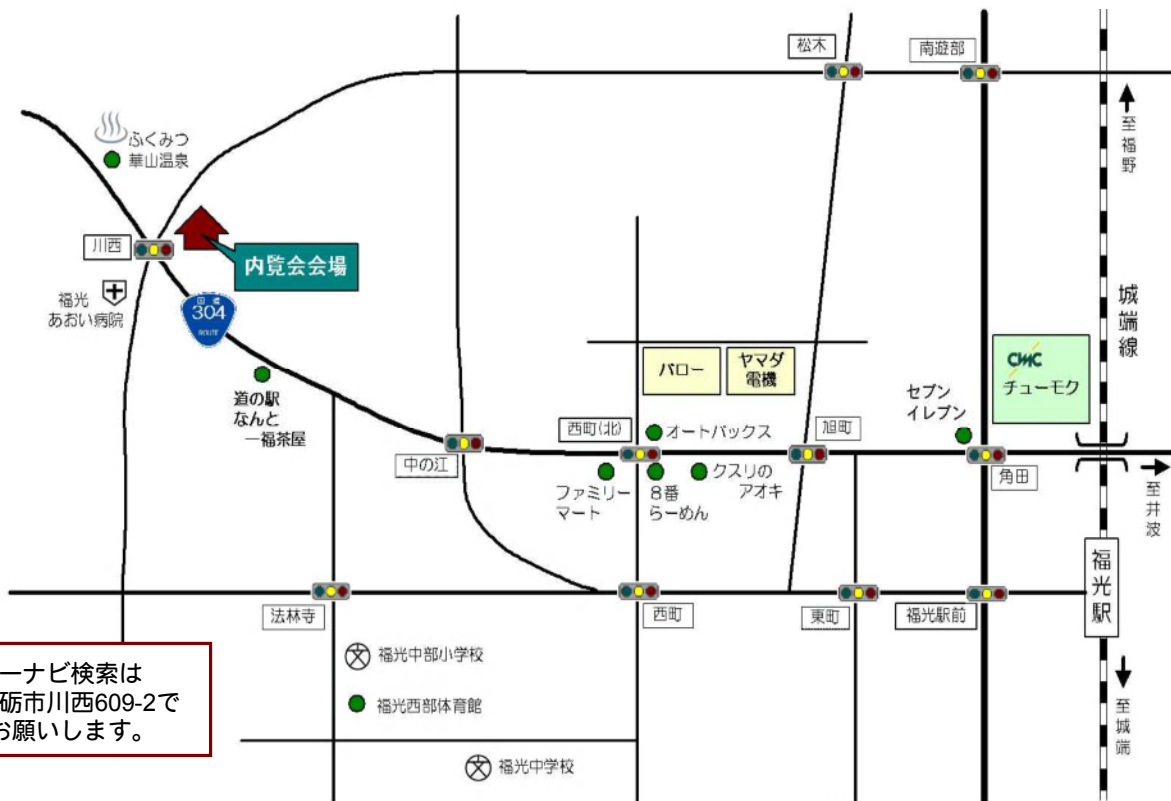

どっしりした佇まいに繊細な格子が美しい外観

南砺市法林寺 二世帯住宅内覧会

～光あふれる大空間にみんなが自然と集う家～

11月1日(土)2日(日)3日(月・祝) AM10:00～PM5:00

※10月25日(土)～31日(金)の間も見学可能!! 見学を希望される方は事前に必ずご連絡ください。
 連絡は、0120-88-9791 までお願いします。

木の温もりと...障子から漏れる柔らかい光...
やさしい空間

- ・約68坪 二世帯住宅
- ・外装,内装ともに木の温もりあふれる仕上がり。
- ・風情ある格子戸&障子戸。
- ・造作カウンター&テーブルで統一感のある空間づくりを。
- ・地域にあわせた間取り&デザインをご提案。

大家族が集う居心地の良いLDKは必見です!!素材の質感も存分に感じて下さい。

※カーナビ検索は南砺市川西609-2でお願いします。